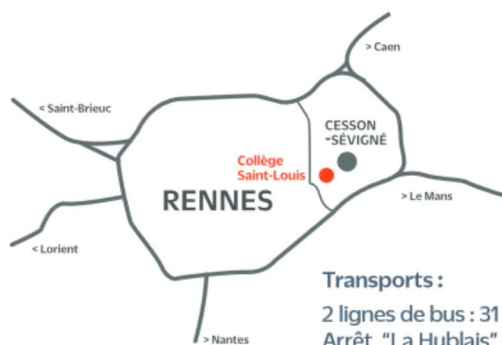

La confiance peut sauver l'avenir

COLLÈGE SAINT-LOUIS

Un collège de 80 places dont 30 en Internat pour aider chaque jeune à se remobiliser, trouver des repères, construire son parcours et renouer avec la réussite.

- **COLLÈGE DE LA 6^E À LA 3^E**
  - Classes à effectifs réduits
  - Emplois du temps adaptés
  - Ateliers éducatifs, sportifs, artistiques, scientifiques, développement personnel après les cours
  - Accompagnement du jeune en coéducation éducateur / professeur
  - Co-enseignement selon les besoins de chaque classe
- **INTERNAT ÉDUCATIF ET SCOLAIRE**
  1/2 pension - externat

Plus d'informations sur notre site :
college-saint-louis.apprentis-auteuil.org

Transports :
2 lignes de bus : 31 et C6
Arrêt "La Hublais"

Apprentis d'Auteuil
Collège Saint-Louis
Avenue de la Hublais
35510 CESSON-SÉVIGNÉ
Tél. 02 21 00 01 50
Mail : college.saintlouis@apprentis-auteuil.org